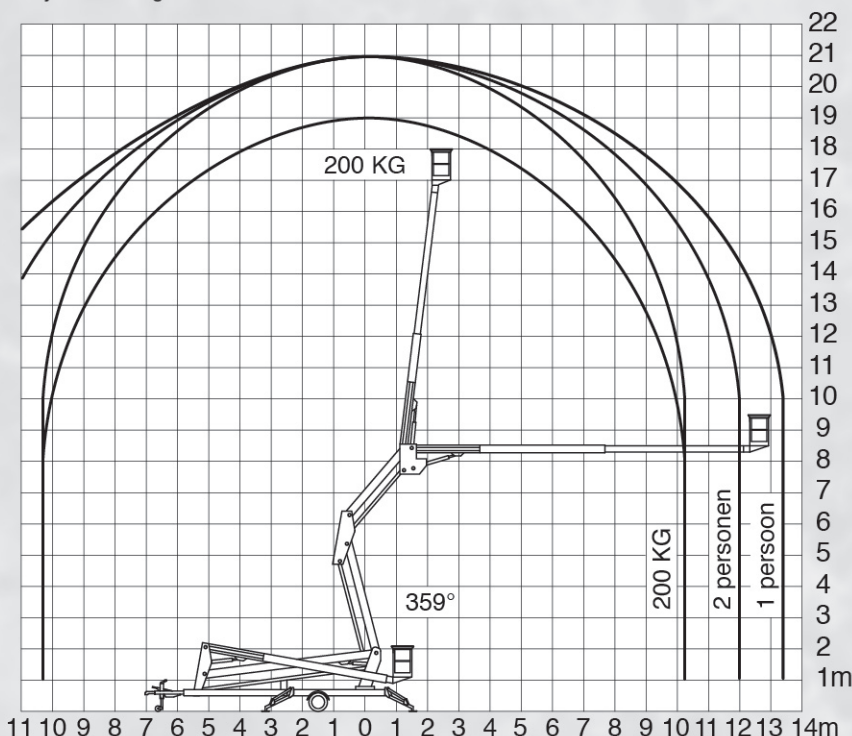

telescopische knikarmhoogwerker 210 NWS

210NWS - 21m

Werkhoogte	21m
Vloerhoogte	19m
Zijdelings bereik	13,5m
Hefcapaciteit	200kg
Draaicirkel	359°
Spanning (mono)	220V
Bediening	Progr.

OPTIES

- ▲ 360° continu
- ▲ Wielaandrijving
- ▲ In hoogte verstelbare oplooprem
- ▲ DIN-oog
- ▲ Akoestisch signaal voor schuintestelling
- ▲ Urenteller
- ▲ Explosievrije uitvoering
- ▲ PVC-korf
- ▲ Draaibare korf
- ▲ Combinatie 220V met stroomgroep
- ▲ Batterij 24V uitvoering
- ▲ Dieseluitvoering
- ▲ Benzineuitvoering

PROFESSIONELE HOOGWERKER

Slechts 7,20m totale transportlengte

De tweevoudige
telescopische knikarm
hoogwerker, type
210NWS, beschikt
over de **grootste**
werkmogelijkheden
in zijn klasse.

Tot 13,50m horizontaal bereik

Raadpleeg ook onze
dokumentatie over:

100NW - 10m
130NW - 13m
150NW - 15m
160NW - 16m
190NW - 19m
120NWT-12m

alsook
160NWT
180NWT
200NWT
220NWT
250NWT

TYPE	CAPACITEIT (kg)	GEWICHT (kg)	BREEDTE		TRANSPORT LENGTE	TRANSPORT HOOGTE
			TRANSPORT (m)	WERKPOSITIE (m)		
210NWS-21m in standaarduitvoering speciale machines leverbaar volgens de vereisten van de klant - Werkhoogte 21m - Vloerhoogte 19m - Zijdelingsbereik 13,5m met 80kg - Draaicirkel 359° - Spanning (mono) 220V - Proportionele sturing	200 kg 2 pers. + gereedschap	2.500 kg	1,85m	4,3 x 4,3 meter	7,20m	2,1m

* Alle maten en gewichten bij benadering

Zeer eenvoudige toegang

Proport-sturing

4,30m

Horizontaal bereik 13,5m

▲ 210NWS-21m

VERDELER:

THOMAS KRANEN BVBA
Brusselsesteenweg 142 - B-1785 MERCHTEM