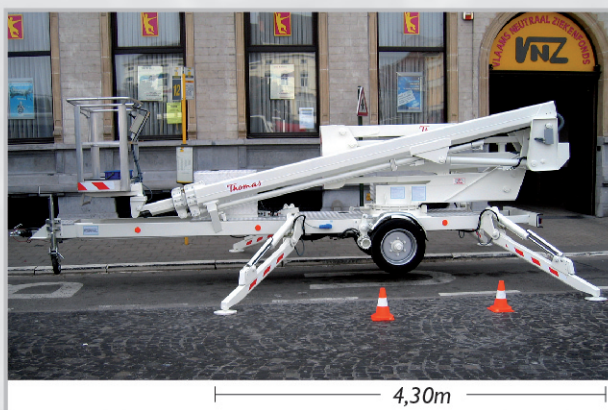

telescopische knikarmhoogwerker 210 NWS

210NWS - 21m

Werkhoogte	21m
Vloerhoogte	19m
Zijdelings bereik	13,5m
Hefcapaciteit	200kg
Draaicirkel	359°
Spanning (mono)	220V
Bediening	Progr.

OPTIES

- ▲ 360° continu
- ▲ Wielaandrijving
- ▲ In hoogte verstelbare oplooprem
- ▲ DIN-oog
- ▲ Akoestisch signaal voor schuintestelling
- ▲ Urenteller
- ▲ Explosievrije uitvoering
- ▲ PVC-korf
- ▲ Draaibare korf
- ▲ Combinatie 220V met stroomgroep
- ▲ Batterij 24V uitvoering
- ▲ Dieseluitvoering
- ▲ Benzineuitvoering

PROFESSIONELE HOOGWERKER

Slechts 7,20m totale transportlengte

De tweevoudige
telescopische knikarm
hoogwerker, type
210NWS, beschikt
over de **grootste**
werkmogelijkheden
in zijn klasse.

Tot 13,50m horizontaal bereik

Raadpleeg ook onze
dokumentatie over:

100NW - 10m
130NW - 13m
150NW - 15m
160NW - 16m
190NW - 19m
120NWT-12m

alsook
160NWT
180NWT
200NWT
220NWT
250NWT

TYPE	CAPACITEIT (kg)	GEWICHT (kg)	BREEDTE		TRANSPORT LENGTE	TRANSPORT HOOGTE
			TRANSPORT (m)	WERKPOSITIE (m)		
210NWS-21m in standaarduitvoering speciale machines leverbaar volgens de vereisten van de klant - Werkhoogte 21m - Vloerhoogte 19m - Zijdelingsbereik 13,5m met 80kg - Draaicirkel 359° - Spanning (mono) 220V - Proportionele sturing	200 kg 2 pers. + gereedschap	2.500 kg	1,85m	4,3 x 4,3 meter	7,20m	2,1m

* Alle maten en gewichten bij benadering

Zeer eenvoudige toegang

Proport-sturing

4,30m

Horizontaal bereik 13,5m

▲ 210NWS-21m

VERDELER:

THOMAS KRANEN BVBA
Brusselsesteenweg 142 - B-1785 MERCHTEM