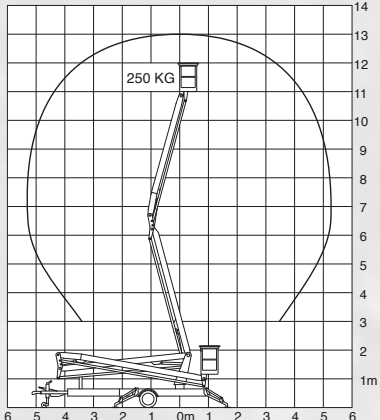

telescopische knikarmhoogwerker

150 NW

150NW - 15m

Werkhoogte	15m
Vloerhoogte	13m
Zijdelings bereik	7,5m
Hefcapaciteit	250kg
Draaicirkel	359
Spanning (mono)	220V
Bediening	Elektr.

OPTIES

- ▲ Progressieve sturing
- ▲ 360 continu
- ▲ Wiel aandrijving
- ▲ In hoogte verstelbare olooprem
- ▲ DIN-oog
- ▲ Akoestisch signaal voor schuintestelling
- ▲ Urenteller
- ▲ Explosievrije uitvoering
- ▲ PVC-korf
- ▲ Draaibare korf
- ▲ Combinatie 220V met stroomgroep
- ▲ Batterij 24V uitvoering
- ▲ Dieseluitvoering
- ▲ Benzineuitvoering

SEMI-PROFESSIELE HOOGWERKER

Zeer smalle transportstand

Praktische, eenvoudige, overall inzetbare hoogwerker

Tot 7,5m horizontaal werkbereik

▲ 100NW-10m

▲ 130NW-13m

▲ 150NW-15m

▲ 160NW-16m

▲ 190NW-19m

6 TYPES in standaarduitvoering speciale machines leverbaar volgens de vereisten van de klant	CAPACITEIT (kg)	GEWICHT (kg)	BREEDTE		TRANSPORT LENGTE	TRANSPORT HOOGTE
			TRANSPORT (m)	WERKPOSITIE (m)		
100NW-10m - Bestudeerde geometrie - Werkmogelijkheden in beperkte ruimten - Gaat door een dubbele deur	150 kg 1-2 pers.	900 kg	1,40m	2,7 x 2,7 meter	4,6m	1,95m
130NW-13m - Praktische, veilige en relatief goedkope machine - Laat een ruim aanbod van werkmogelijkheden toe - Gaat door een dubbele deur	250 kg 2 pers.	1.100 kg	1,40 m	3,1 x 3,1 meter	5,6 m	1,95 m
150NW-15m - Semi-professionele telescoopknikarmhoogwerker - Overall inzetbaar	250 kg 2 pers.	1.650 kg	1,50 m	3,7 x 3,7 meter	6,2 m	1,95 m
160NW-16m - Uitgerust met drie armen - Deze industriële machine biedt u grote werkmogelijkheden	250 kg 2 pers.	2.000 kg	1,75 m	3,7 x 3,7 meter	7,7 m	1,95 m
190NW-19m - Professionele telescoopknikarmhoogwerker - Uiterst geschikt voor dak- en schoorsteenwerkzaamheden	250 kg 2 pers.	2.100 kg	1,85 m	3,8 x 3,8 meter	8 m	1,95 m
120NWT-12m - Telescoophoogwerker met een groot horizontaal bereik - Ideaal voor gevelwerken	250 kg 2 pers.	1.500 kg	1,40 m	3,3 x 3,3 meter	6,7 m	1,95 m