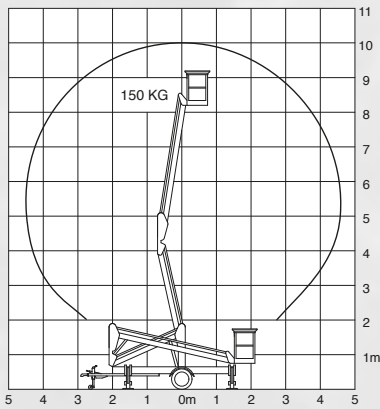

telescopische knikarmhoogwerker

150 NW

150NW - 15m

Werkhoogte	15m
Vloerhoogte	13m
Zijdelings bereik	7,5m
Hefcapaciteit	250kg
Draaicirkel	359
Spanning (mono)	220V
Bediening	Elektr.

OPTIES

- ▲ Progressieve sturing
- ▲ 360 continu
- ▲ Wiel aandrijving
- ▲ In hoogte verstelbare olooprem
- ▲ DIN-oog
- ▲ Akoestisch signaal voor schuintestelling
- ▲ Urenteller
- ▲ Explosievrije uitvoering
- ▲ PVC-korf
- ▲ Draaibare korf
- ▲ Combinatie 220V met stroomgroep
- ▲ Batterij 24V uitvoering
- ▲ Dieseluitvoering
- ▲ Benzineuitvoering

SEMI-PROFESSIELE HOOGWERKER

Zeer smalle transportstand

Praktische, eenvoudige, overall inzetbare hoogwerker

Tot 7,5m horizontaal werkbereik

▲ 100NW-10m

▲ 130NW-13m

▲ 150NW-15m

▲ 160NW-16m

▲ 190NW-19m

6 TYPES in standaarduitvoering speciale machines leverbaar volgens de vereisten van de klant	CAPACITEIT (kg)	GEWICHT (kg)	BREEDTE		TRANSPORT LENGTE	TRANSPORT HOOGTE
			TRANSPORT (m)	WERKPOSITIE (m)		
100NW-10m - Bestudeerde geometrie - Werkmogelijkheden in beperkte ruimten - Gaat door een dubbele deur	150 kg 1-2 pers.	900 kg	1,40m	2,7 x 2,7 meter	4,6m	1,95m
130NW-13m - Praktische, veilige en relatief goedkope machine - Laat een ruim aanbod van werkmogelijkheden toe - Gaat door een dubbele deur	250 kg 2 pers.	1.100 kg	1,40 m	3,1 x 3,1 meter	5,6 m	1,95 m
150NW-15m - Semi-professionele telescoopknikarmhoogwerker - Overall inzetbaar	250 kg 2 pers.	1.650 kg	1,50 m	3,7 x 3,7 meter	6,2 m	1,95 m
160NW-16m - Uitgerust met drie armen - Deze industriële machine biedt u grote werkmogelijkheden	250 kg 2 pers.	2.000 kg	1,75 m	3,7 x 3,7 meter	7,7 m	1,95 m
190NW-19m - Professionele telescoopknikarmhoogwerker - Uiterst geschikt voor dak- en schoorsteenwerkzaamheden	250 kg 2 pers.	2.100 kg	1,85 m	3,8 x 3,8 meter	8 m	1,95 m
120NWT-12m - Telescoophoogwerker met een groot horizontaal bereik - Ideaal voor gevelwerken	250 kg 2 pers.	1.500 kg	1,40 m	3,3 x 3,3 meter	6,7 m	1,95 m