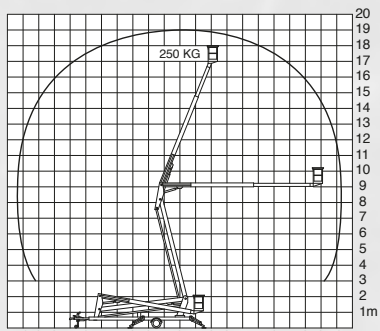

telescopische knikarmhoogwerker

150 NW

150NW - 15m

Werkhoogte	15m
Vloerhoogte	13m
Zijdelings bereik	7,5m
Hefcapaciteit	250kg
Draaicirkel	359
Spanning (mono)	220V
Bediening	Elektr.

OPTIES

- ▲ Progressieve sturing
- ▲ 360 continu
- ▲ Wiel aandrijving
- ▲ In hoogte verstelbare olooprem
- ▲ DIN-oog
- ▲ Akoestisch signaal voor schuintestelling
- ▲ Urenteller
- ▲ Explosievrije uitvoering
- ▲ PVC-korf
- ▲ Draaibare korf
- ▲ Combinatie 220V met stroomgroep
- ▲ Batterij 24V uitvoering
- ▲ Dieseluitvoering
- ▲ Benzineuitvoering

SEMI-PROFESSIELE HOOGWERKER

Zeer smalle transportstand

Praktische, eenvoudige, overall inzetbare hoogwerker

Tot 7,5m horizontaal werkbereik

▲ 100NW-10m

▲ 130NW-13m

▲ 150NW-15m

▲ 160NW-16m

▲ 190NW-19m

6 TYPES in standaarduitvoering speciale machines leverbaar volgens de vereisten van de klant	CAPACITEIT (kg)	GEWICHT (kg)	BREEDTE		TRANSPORT LENGTE	TRANSPORT HOOGTE
			TRANSPORT (m)	WERKPOSITIE (m)		
100NW-10m - Bestudeerde geometrie - Werkmogelijkheden in beperkte ruimten - Gaat door een dubbele deur	150 kg 1-2 pers.	900 kg	1,40m	2,7 x 2,7 meter	4,6m	1,95m
130NW-13m - Praktische, veilige en relatief goedkope machine - Laat een ruim aanbod van werkmogelijkheden toe - Gaat door een dubbele deur	250 kg 2 pers.	1.100 kg	1,40 m	3,1 x 3,1 meter	5,6 m	1,95 m
150NW-15m - Semi-professionele telescoopknikarmhoogwerker - Overall inzetbaar	250 kg 2 pers.	1.650 kg	1,50 m	3,7 x 3,7 meter	6,2 m	1,95 m
160NW-16m - Uitgerust met drie armen - Deze industriële machine biedt u grote werkmogelijkheden	250 kg 2 pers.	2.000 kg	1,75 m	3,7 x 3,7 meter	7,7 m	1,95 m
190NW-19m - Professionele telescoopknikarmhoogwerker - Uiterst geschikt voor dak- en schoorsteenwerkzaamheden	250 kg 2 pers.	2.100 kg	1,85 m	3,8 x 3,8 meter	8 m	1,95 m
120NWT-12m - Telescoophoogwerker met een groot horizontaal bereik - Ideaal voor gevelwerken	250 kg 2 pers.	1.500 kg	1,40 m	3,3 x 3,3 meter	6,7 m	1,95 m