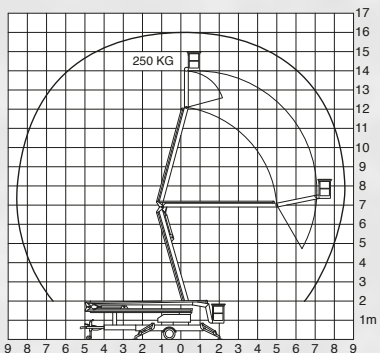

telescopische knikarmhoogwerker

150 NW

150NW - 15m

Werkhoogte	15m
Vloerhoogte	13m
Zijdelings bereik	7,5m
Hefcapaciteit	250kg
Draaicirkel	359
Spanning (mono)	220V
Bediening	Elektr.

OPTIES

- ▲ Progressieve sturing
- ▲ 360 continu
- ▲ Wiel aandrijving
- ▲ In hoogte verstelbare olooprem
- ▲ DIN-oog
- ▲ Akoestisch signaal voor schuintestelling
- ▲ Urenteller
- ▲ Explosievrije uitvoering
- ▲ PVC-korf
- ▲ Draaibare korf
- ▲ Combinatie 220V met stroomgroep
- ▲ Batterij 24V uitvoering
- ▲ Dieseluitvoering
- ▲ Benzineuitvoering

SEMI-PROFESSIELE HOOGWERKER

Zeer smalle transportstand

Praktische, eenvoudige, overall inzetbare hoogwerker

Tot 7,5m horizontaal werkbereik

▲ 100NW-10m

▲ 130NW-13m

▲ 150NW-15m

▲ 160NW-16m

▲ 190NW-19m

6 TYPES in standaarduitvoering speciale machines leverbaar volgens de vereisten van de klant	CAPACITEIT (kg)	GEWICHT (kg)	BREEDTE		TRANSPORT LENGTE	TRANSPORT HOOGTE
			TRANSPORT (m)	WERKPOSITIE (m)		
100NW-10m - Bestudeerde geometrie - Werkmogelijkheden in beperkte ruimten - Gaat door een dubbele deur	150 kg 1-2 pers.	900 kg	1,40m	2,7 x 2,7 meter	4,6m	1,95m
130NW-13m - Praktische, veilige en relatief goedkope machine - Laat een ruim aanbod van werkmogelijkheden toe - Gaat door een dubbele deur	250 kg 2 pers.	1.100 kg	1,40 m	3,1 x 3,1 meter	5,6 m	1,95 m
150NW-15m - Semi-professionele telescoopknikarmhoogwerker - Overall inzetbaar	250 kg 2 pers.	1.650 kg	1,50 m	3,7 x 3,7 meter	6,2 m	1,95 m
160NW-16m - Uitgerust met drie armen - Deze industriële machine biedt u grote werkmogelijkheden	250 kg 2 pers.	2.000 kg	1,75 m	3,7 x 3,7 meter	7,7 m	1,95 m
190NW-19m - Professionele telescoopknikarmhoogwerker - Uiterst geschikt voor dak- en schoorsteenwerkzaamheden	250 kg 2 pers.	2.100 kg	1,85 m	3,8 x 3,8 meter	8 m	1,95 m
120NWT-12m - Telescoophoogwerker met een groot horizontaal bereik - Ideaal voor gevelwerken	250 kg 2 pers.	1.500 kg	1,40 m	3,3 x 3,3 meter	6,7 m	1,95 m