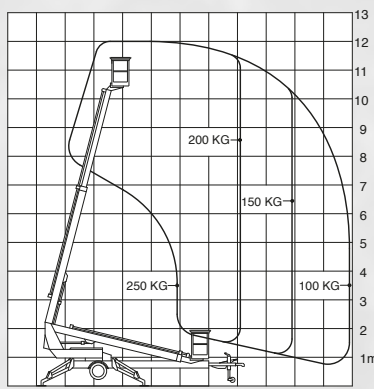

▲ 120NWT-12m