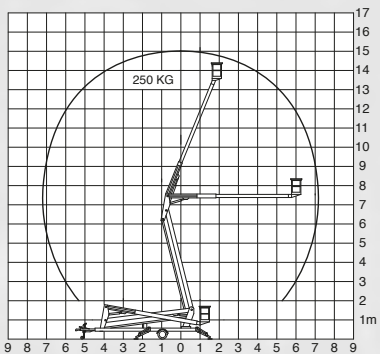

telescopische knikarmhoogwerker

150 NW

150NW - 15m

Werkhoogte	15m
Vloerhoogte	13m
Zijdelings bereik	7,5m
Hefcapaciteit	250kg
Draaicirkel	359
Spanning (mono)	220V
Bediening	Elektr.

OPTIES

- ▲ Progressieve sturing
- ▲ 360 continu
- ▲ Wiel aandrijving
- ▲ In hoogte verstelbare olooprem
- ▲ DIN-oog
- ▲ Akoestisch signaal voor schuintestelling
- ▲ Urenteller
- ▲ Explosievrije uitvoering
- ▲ PVC-korf
- ▲ Draaibare korf
- ▲ Combinatie 220V met stroomgroep
- ▲ Batterij 24V uitvoering
- ▲ Dieseluitvoering
- ▲ Benzineuitvoering

SEMI-PROFESSIELE HOOGWERKER

Zeer smalle transportstand

Praktische, eenvoudige, overall inzetbare hoogwerker

Tot 7,5m horizontaal werkbereik

▲ 100NW-10m

▲ 130NW-13m

▲ 150NW-15m

▲ 160NW-16m

▲ 190NW-19m

6 TYPES in standaarduitvoering speciale machines leverbaar volgens de vereisten van de klant	CAPACITEIT (kg)	GEWICHT (kg)	BREEDTE		TRANSPORT LENGTE	TRANSPORT HOOGTE
			TRANSPORT (m)	WERKPOSITIE (m)		
100NW-10m - Bestudeerde geometrie - Werkmogelijkheden in beperkte ruimten - Gaat door een dubbele deur	150 kg 1-2 pers.	900 kg	1,40m	2,7 x 2,7 meter	4,6m	1,95m
130NW-13m - Praktische, veilige en relatief goedkope machine - Laat een ruim aanbod van werkmogelijkheden toe - Gaat door een dubbele deur	250 kg 2 pers.	1.100 kg	1,40 m	3,1 x 3,1 meter	5,6 m	1,95 m
150NW-15m - Semi-professionele telescoopknikarmhoogwerker - Overall inzetbaar	250 kg 2 pers.	1.650 kg	1,50 m	3,7 x 3,7 meter	6,2 m	1,95 m
160NW-16m - Uitgerust met drie armen - Deze industriële machine biedt u grote werkmogelijkheden	250 kg 2 pers.	2.000 kg	1,75 m	3,7 x 3,7 meter	7,7 m	1,95 m
190NW-19m - Professionele telescoopknikarmhoogwerker - Uiterst geschikt voor dak- en schoorsteenwerkzaamheden	250 kg 2 pers.	2.100 kg	1,85 m	3,8 x 3,8 meter	8 m	1,95 m
120NWT-12m - Telescoophoogwerker met een groot horizontaal bereik - Ideaal voor gevelwerken	250 kg 2 pers.	1.500 kg	1,40 m	3,3 x 3,3 meter	6,7 m	1,95 m